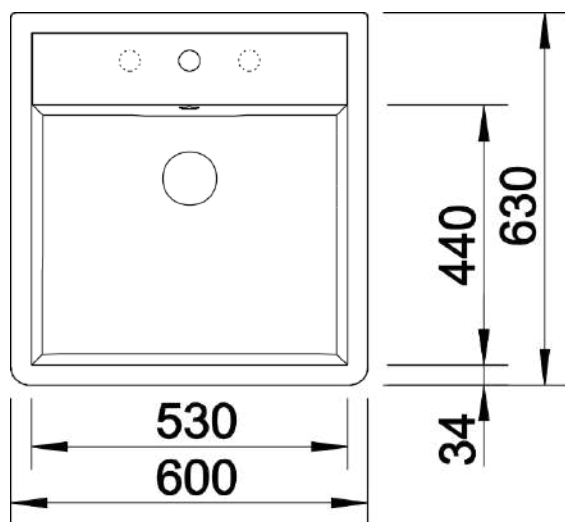

Planungshinweise

- Bohrung für Küchenarmatur ist vorhanden. Eine Bohrung für optionales Zubehör ist vorbereitet (zum Durchschlagen bauseits). Rückseite nicht glasiert.

Einbauhinweise finden Sie in unserem Internet-Produktkatalog.

Lieferumfang

- Ablaufgarnitur mit Raumsparrohr
- 3 ½" Korbventil
- 1 Bohrung

Details

Aufsicht