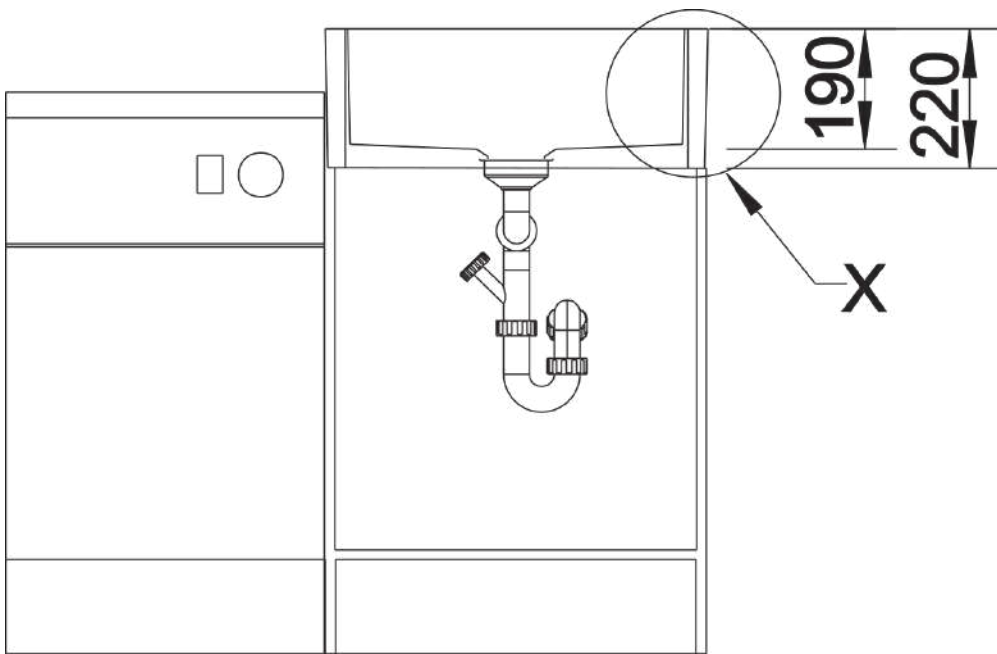

## Lieferumfang

---

- Ablaufgarnitur mit Raumsparrohr
- 3 ½" Korbventil
- 1 Bohrung

## Details

---

Aufsicht

Frontansicht

Seitenansicht