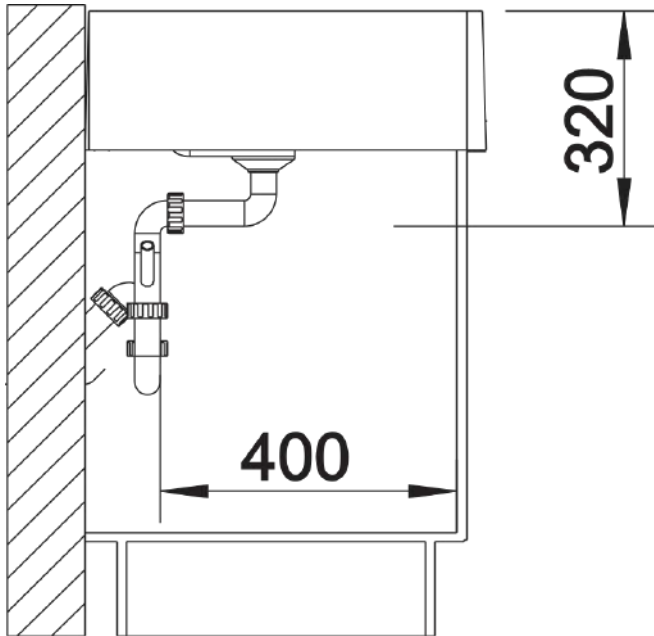

## Lieferumfang

---

- Ablaufgarnitur mit Raumsparrohr
- 3 ½" Korbventil
- 1 Bohrung

## Details

---

Aufsicht

Frontansicht

Seitenansicht